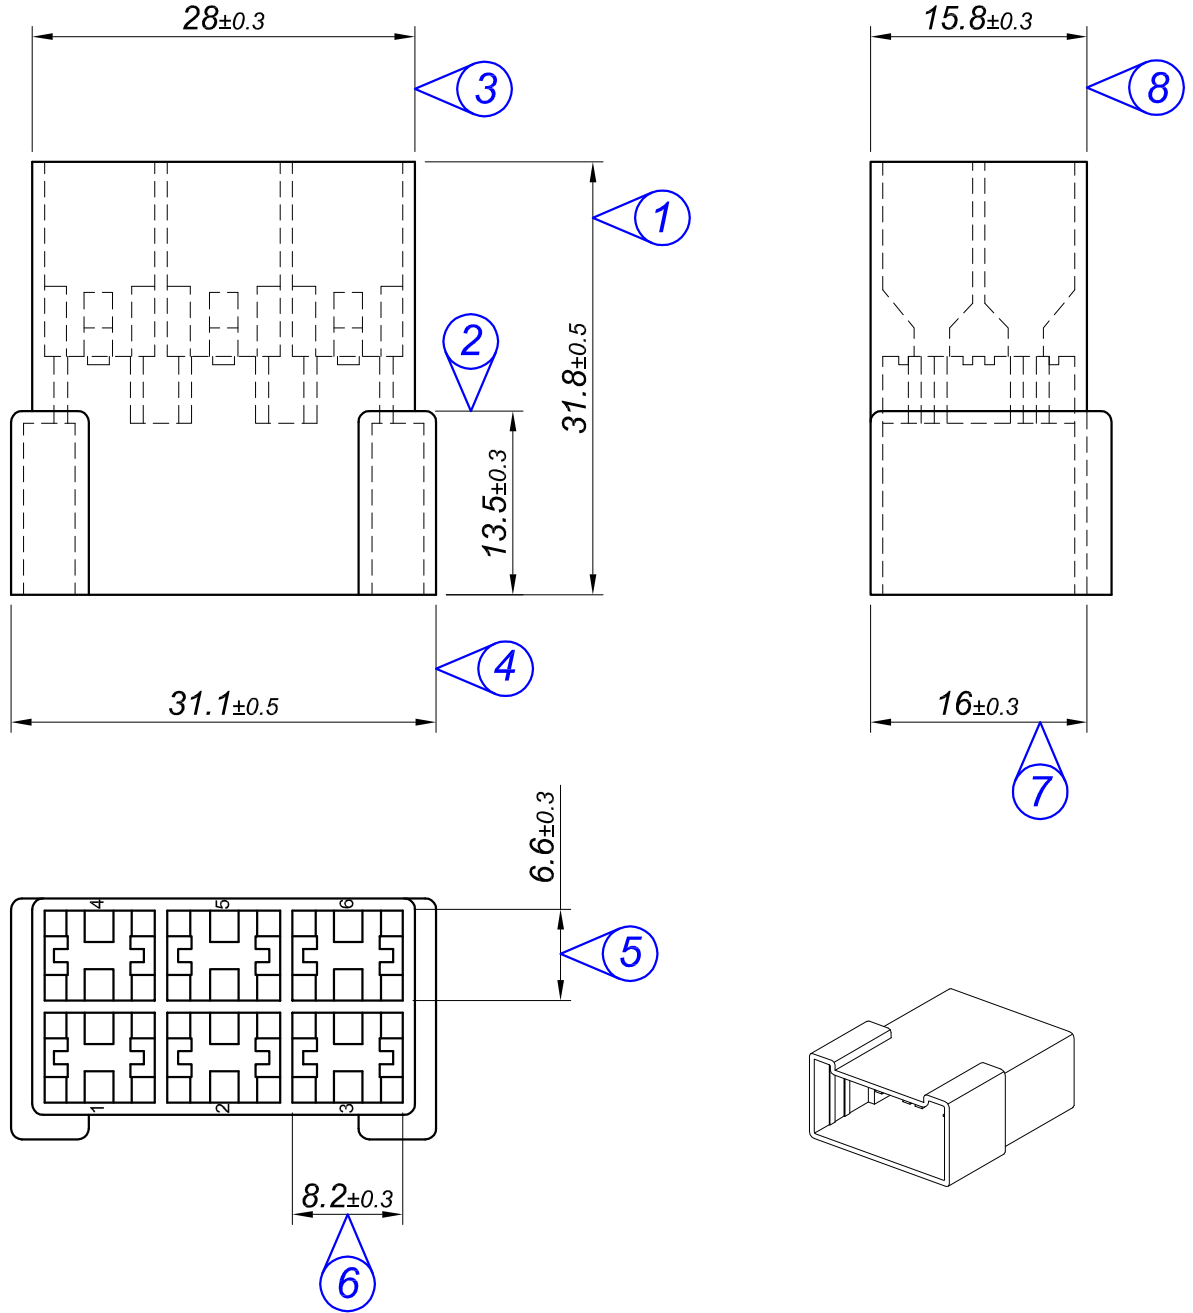

Tarih / Date	29.01.2011	İmza / Signature	Ölçek / Scale			
Çizen / Desing	M.Yağcı		2 / 1			
Onay / Approval	S.Gölcük		No	Değişiklik / Revision		Tarih/Date
	Parça Adı: Part Name	6 LI DIŞI KONNEKTÖR			Parça Kodu: Part Code	KD 3107

Resmin Üzerinden Ölçü Almayınız / Don't use the drawing for measuring purpose