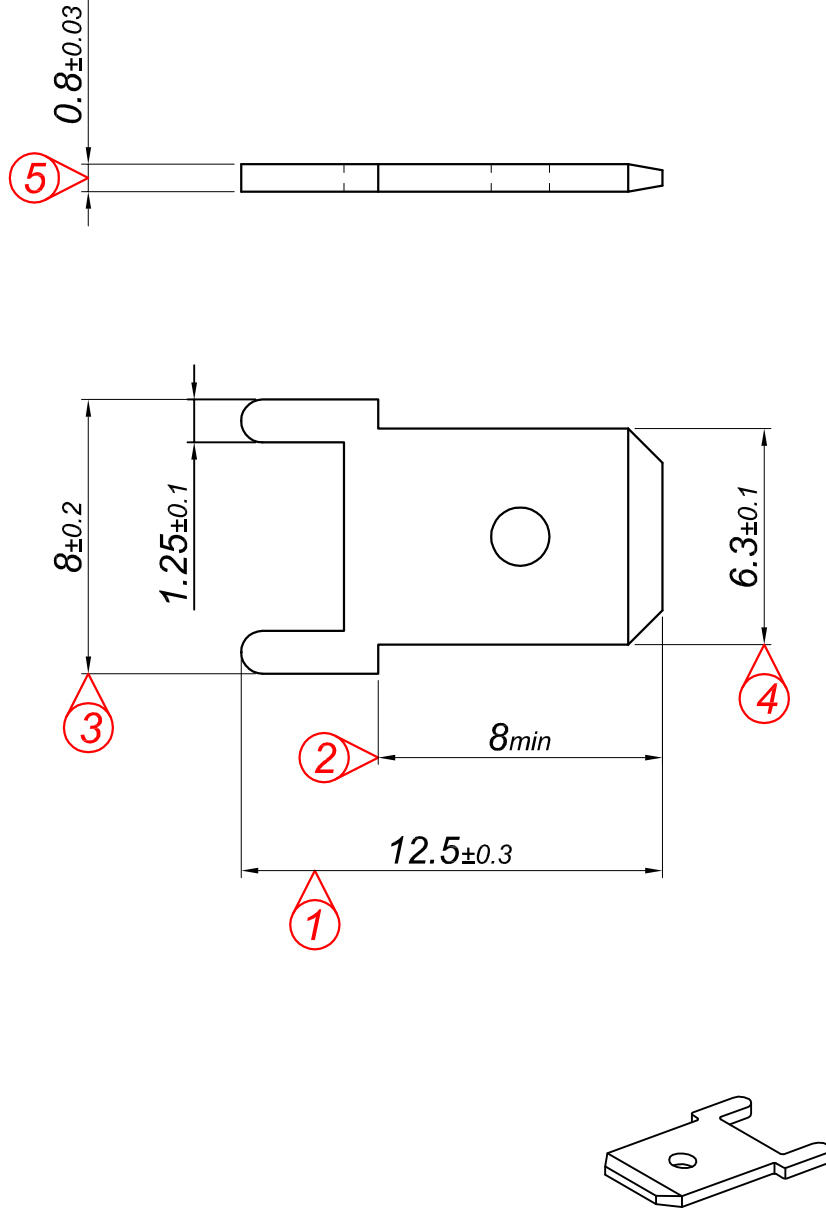

PARÇA KODU PART CODE	PARÇA ADI PART NAME	s ÖLÇÜSÜ (KALINLIK) s MEASURE (THICKNESS)	Malzeme Material	Kaplama / Coating		
				SN	AG	Nİ
TE 2323 DP	KART TİPİ ÇATAL TERMİNAL 6.3 =DP=	-----	(CuZn30) Pirinç / Brass	-	-	-
TE 2323 DPK	KART TİPİ ÇATAL TERMİNAL 6.3 =DPK=	-----	(CuZn30) Pirinç / Brass	+	-	-

Perspektif  
Perspective

Resim üzerinden ölçü almayınız  
do not measure on drawing

Tarih / Date	26.12.2012	İmza / Signature	Ölçek / Scale			
Çizen / Desing	M.Yağcı		5 / 1			
Onay / Approval	S.Gölcük		No		Değişiklik / Revision	Tarih/Date
	Parça Adı: Part Name	KART TİPİ ÇATAL TERMİNAL 6.3			Parça Kodu: Part Code	TE 2323