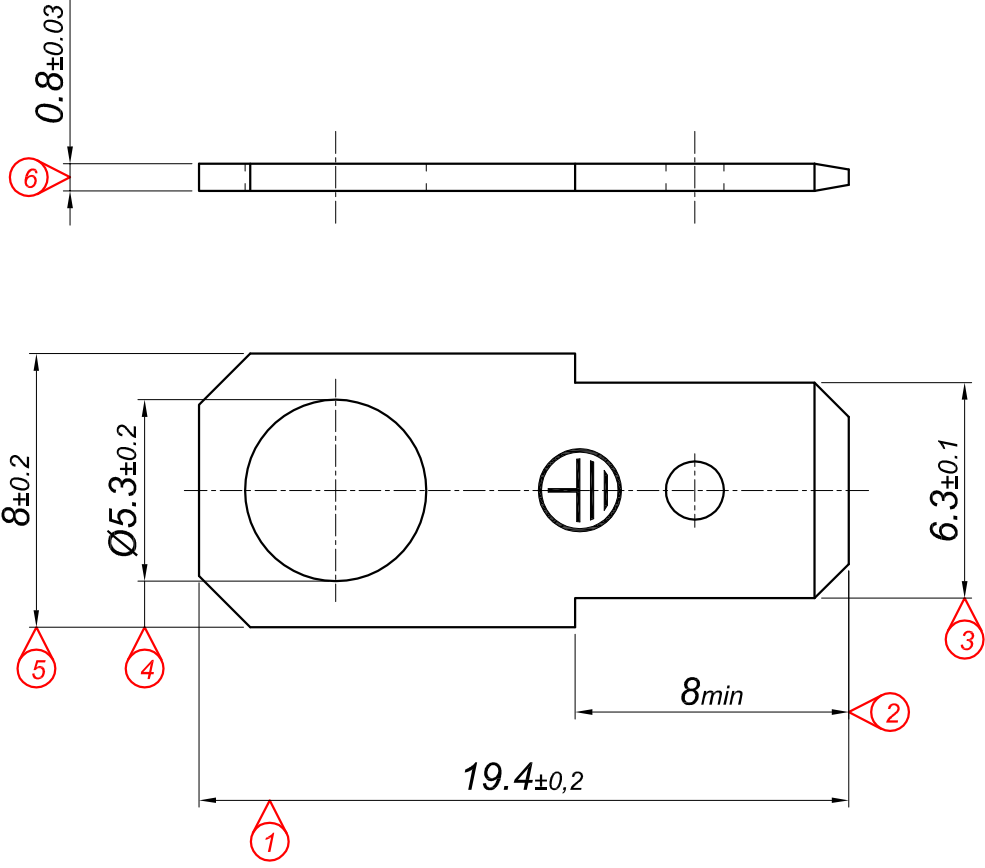

PARÇA KODU PART CODE	PARÇA ADI PART NAME	s ÖLÇÜSÜ (KALINLIK) s MEASURE (THICKNESS)	Malzeme Material	Kaplama Coating
TE 2347 DP	DÜZ ERKEK FİŞ GENİŞ Ø5.3 =DP=	-----	(CuZn30) Pirinç / Brass	-----
TE 2347 DPK	DÜZ ERKEK FİŞ GENİŞ Ø5.3 =DPK=	-----	(CuZn30) Pirinç / Brass	Kalay / Sn (3-5µ)

Perspektif
Perspective

Resim üzerinden ölçü almayınız
do not measure on drawing

Tarih / Date	16.01.2013	İmza /Signature	Ölçek /Scale		
Çizen / Desing	M.Yağcı		5 / 1	01 Topraklama işareti eklendi.	07.04.2021
Onay / Approval	Ç.Yeşil		No	Değişiklik / Revision	Tarih/Date

Parça Adı:
Part Name

DÜZ ERKEK FİŞ GENİŞ Ø5.3

Parça Kodu:
Part Code

TE 2347